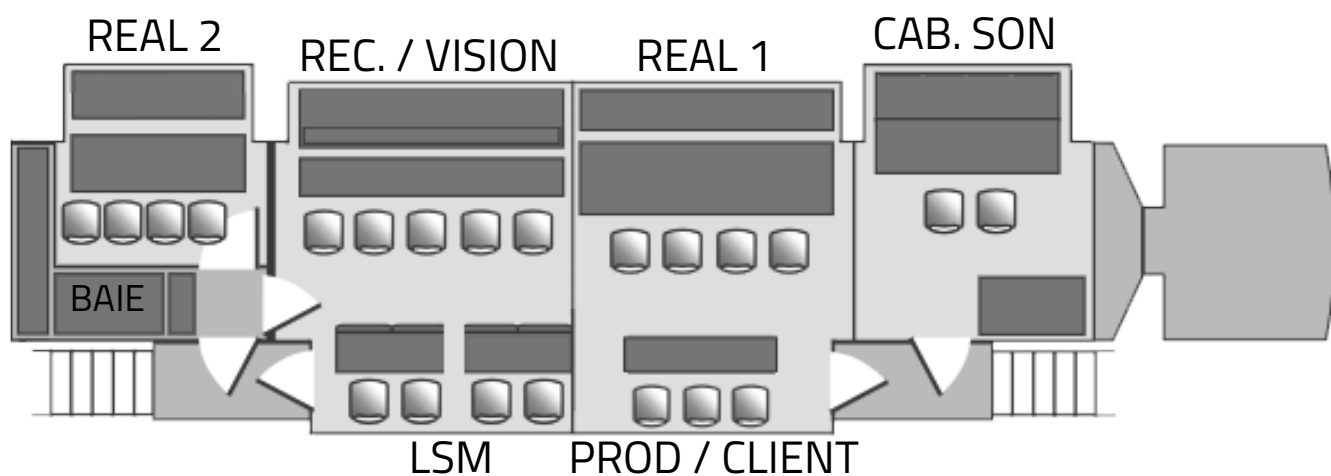

|         |        |          |            |
|---------|--------|----------|------------|
| Lengths | 16,5 m | Height   | 4,20 m     |
| Widths  | 4,50 m | Amperage | 63 Amp/Tri |