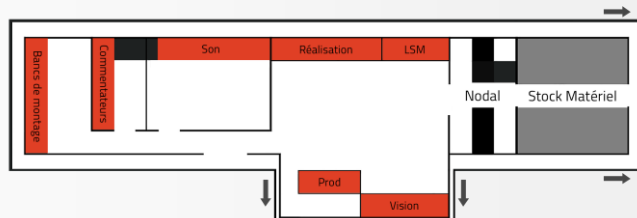

STOP & GO

#OB1

ALL IN ONE OB UNIT

SONY XVS G1

14 Ikegami HDK79-EXIII

6 REC HD / SSD

3 Replay GRASS VALLEY Dyno K2
OU EVS LSM XT3

SOUNDCRAFT Vi 3000

#OB1

OB VAN

Lengths 16,60 m
Widths 2,50 m
Height 4,30 m
Weight 25 t

+ TENDER

Lengths 26 m
Widths 2,50 m
Height 4,30 m
Weight 28 t (laded down)

#VISION MIX

SWITCHER SONY 24 in / 12 out
MIX / EFFECT 4
PANEL 25 BUTTONS 2ME