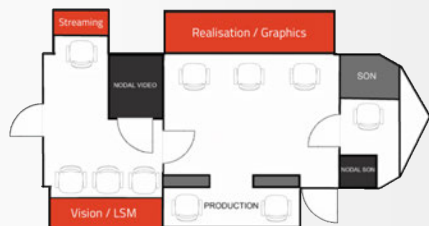

#2

STOP & GO

COMPACT OB VAN

- >> EVS DYVI 32 in 16 out
- 10 IKEGAMI HDK79-EXIII
- 4 REC HD / Hyperdecks SSD
- 2 Replay EVS Via or GRASS VALLEY Dyno K2
- ALLEN & HEATH AVANTIS

OB VAN & TENDER

Lengths	11,00 m	Height	2,85 m
Widths	3,40 m	Weight	7,5 t

#2 OB VAN

#VISION MIX

EVS DYVI 32 in 16 out

#CAMERA

10 IKEGAMI HDK79-EXIII

#REC/PLAY

4 REC HD / HYPERDECK SSD

#ROUTER

80x80 BLACKMAGIC COMPACTHUB

#VIDEO DEVICE

ERCA 2 PROCESSING

#AUDIO MIXER

ALLEN & HEATH AVENTIS
64 INPUT CHANNELS

FULL DANTE AOIP ROUTING

#INTERCOM

RTS ODIN 48x48
AETA USCOOP
RIEDEL BOLERO x4