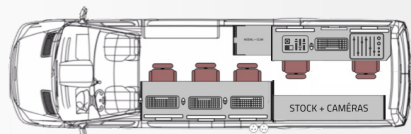

## FLEXIBLE OB VAN

>> ATEM CONSTELLATION 8K MIXER

5 IKEGAMI 79 EX3 CAMERAS

BEHRINGER X32 COMPACT

EVS XT3 6 CHANNELS

OB VAN

Lengths	6,00 m	Height	2,80 m
Widths	2,40 m	Amperage	32 Amp/Tri

#3  
OB VAN