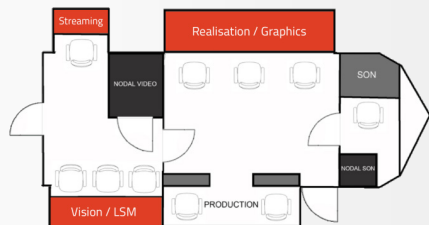

### OB VAN & TENDER

Lengths	11,00 m	Height	2,85 m
Widths	3,40 m	Weight	7,5 t