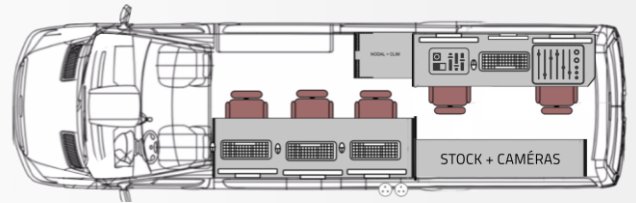

#3

FLEXIBLE OB VAN

- >> MÉLANGEUR ATEM CONSTELLATION 8K
- 5 CAMERAS IKEGAMI 79 EX3
- BEHRINGER X32 COMPACT
- EVS XT3 6 CANAUX

#OB3

OB VAN

Lengths	6,00 m	Height	2,80 m
Widths	2,40 m	Amperage	32 Amp/Tri

VISION MIX

BLACKMAGIC TERANEX AV

AUDIO MIXER

BEHRINGER X32 COMPACT + RACK S32

INTERCOM

RTS ODIN 16 PORTS

ALIMENTATION

32 AMPERES TRIPHASÉS