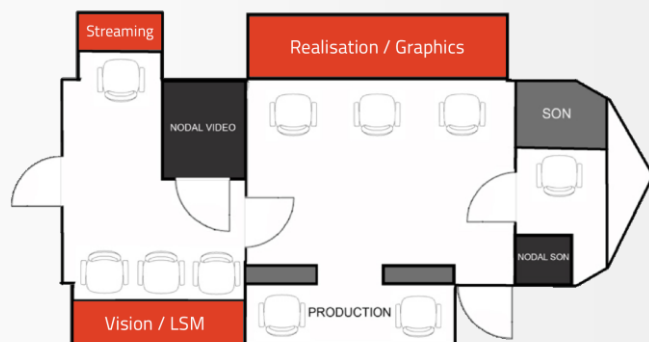

STOP & GO

#2

COMPACT OB VAN

- ATEM 2 ME Studio 4K 20 in / 6 aux
- 10 Ikegami HDK79-EXIII
- 4 REC HD / Hyperdecks SSD
- 1 Replay GRASS VALLEY Dyno K2
- YAMAHA DM1000 numérique

#OB2

OB VAN & TENDER

Lengths	11,00 m	Height	2,85 m
Widths	3,40 m	Weight	7,5 t

#VISION MIX

ATEM 2 ME Studio 4K 20 in / 6 aux

#CAMERA

10 Ikegami HDK79-EXIII

#REC/PLAY

4 REC HD / Hyperdecks SSD

#ROUTER

40x40 Blackmagic CompactHub